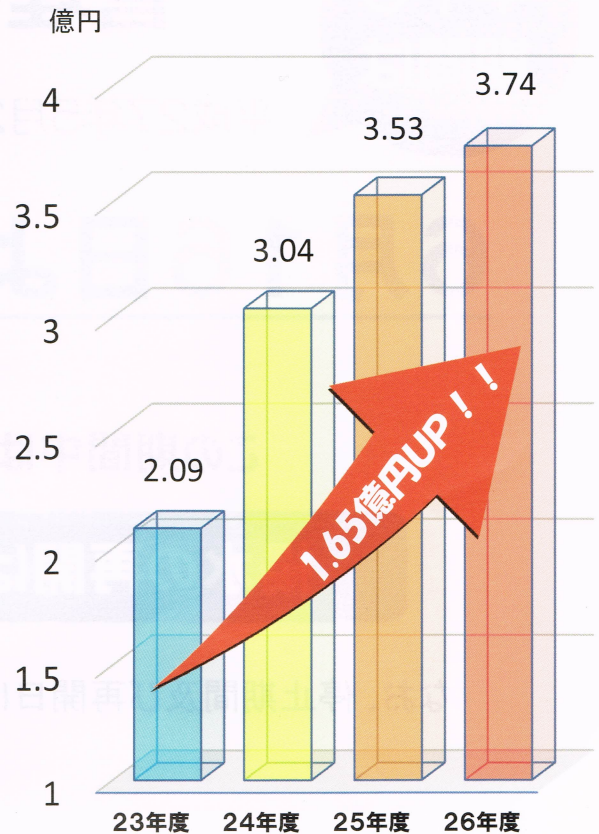

基幹水利施設電気料金の推移

**農業用水の
節水をお願いします！
電気料金の高騰により
維持管理費が増大**しています。

節水することによって
揚水機場の電気料金軽減に
つながりますので
組合員の皆様には
細やかな水管理を心掛けるよう
お願いいたします。

漏水を発見したら連絡を!!

施設からの漏水により、道路の陥没や隣接した農地等に被害が及ぶ可能性がありますので、漏水を見つけた際には、至急最寄りの出張所まで連絡をお願いします。