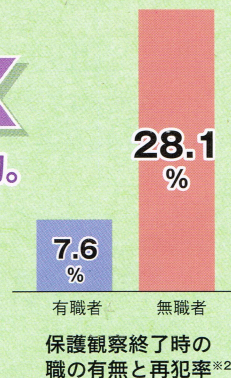

## 3. 地域の安全をまもるには、 「地域のチカラ」が必要です。

罪を犯した人の立ち直りには、本人の努力はもちろんのこと、  
地域社会の中に彼らの「居場所」と「仕事」を確保し、地域との絆を保つことが重要です。  
「ここにいてもいい」という安心感と、「人の役に立っている」という自信が立ち直りを支えます。

### 「居場所」づくり

「おかえり」が大切。

帰る場所をつくり、「おかえり」と  
迎え入れてあげることで社会から  
の孤立を防ぐことが再犯防止につ  
ながります。

※1 平成24年に刑務所等に再入所した受刑者

### 宣言

犯罪に戻らない・戻さない  
～立ち直りをみんなで支える明るい社会へ～

「地域のチカラ」って？  
詳しくは裏面をチェック