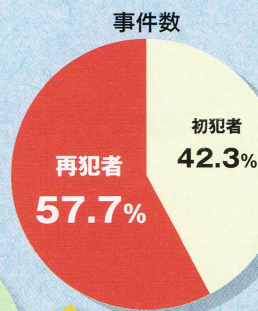

地域でつくる安全・安心な社会 「更生保護」って知ってる？

しあわせ
“幸福の黄色い羽根”
犯罪のない幸福な社会を
願うシンボルマーク

1. 安全な社会のため、犯罪や非行をした人の 立ち直りを支える取り組みです。

更生保護は、罪を償い、社会の一員として再出発しようとする人たちを
指導・援助するなどしてその立ち直りを助け、再び犯罪や非行に陥るのを防いで
地域の安全を守る制度です。

＊保護司をはじめとした地域の皆さんと
国が協力して取り組んでいます。

2. 「立ち直りを支え、再犯を防ぐ」ことが 地域の安全をまもります。

日本での犯罪の約6割は
再犯者によるものです。
立ち直りを支え、再犯を防止することが
地域の安全につながります。

3. 地域の安全をまもるには、 「地域のチカラ」が必要です。

罪を犯した人の立ち直りには、本人の努力はもちろんのこと、
地域社会の中に彼らの「居場所」と「仕事」を確保し、地域との絆を保つことが重要です。
「ここにいてもいい」という安心感と、「人の役に立っている」という自信が立ち直りを支えます。

「居場所」づくり

「おかえり」が大切。

帰る場所をつくり、「おかえり」と
迎え入れてあげることで社会から
の孤立を防ぐことが再犯防止につ
ながります。

※1 平成24年に刑務所等に再入所した受刑者