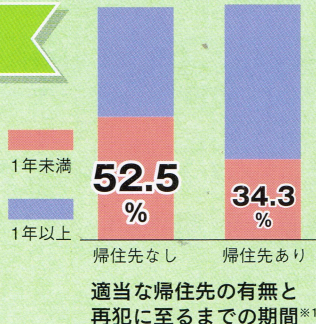

「仕事」の確保

社会との「つながり」も大切。

仕事があることで、経済的に自立し、
健全な社会の一員として地域社会と
「つながる」ことができ、再犯防止に
つながります。

※2 平成21年～平成25年累計